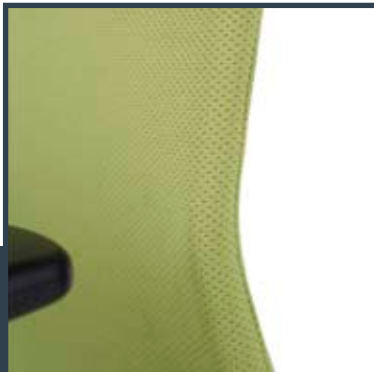

ALMACHAIR®

BARCELONA

BARCELONA

ALMACHAIR®

BARCELONA

- Ergonomische bureaustoel met zwarte netwave rug.
- Synchroonmechanisme in 4 posities te blokkeren met terugslagbeveiliging.
- Diepte instelling d.m.v. schuifzitting.
- Lichaamsgewicht traploos instelbaar.
- 2D armleggers met softpad.
- Aluminium gepolijst voetenkruis met harde wielen 60 mm.
- Zitvlak leverbaar in zwarte stoffering 80.000 martindale.
- Optioneel stoffering zitvlak leverbaar in gabriël event.
- Rughoezen verkrijgbaar in: rood, oranje, grijs, zwart, donkerblauw en lime groen.
- Optioneel rubber wielen 65 mm.

96 - 108 cm

42 - 51 cm

65 cm

46 cm (zitting)