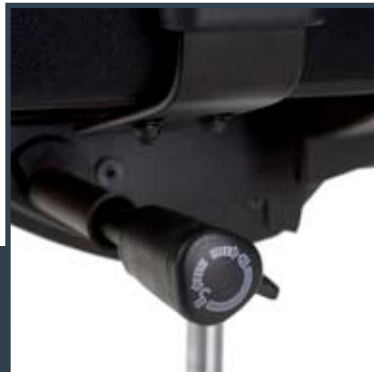

ALMACHAIR®

BARCELONA

BARCELONA

ALMACHAIR®

BARCELONA

- Ergonomische bureaustoel met zwarte netwave rug.
- Synchroonmechanisme in 4 posities te blokkeren met terugslagbeveiliging.
- Diepte instelling d.m.v. schuifzitting.
- Lichaamsgewicht traploos instelbaar.
- 2D armleggers met softpad.
- Aluminium gepolijst voetenkruis met harde wielen 60 mm.
- Zitvlak leverbaar in zwarte stoffering 80.000 martindale.
- Optioneel stoffering zitvlak leverbaar in gabriël event.
- Rughoezen verkrijgbaar in: rood, oranje, grijs, zwart, donkerblauw en lime groen.
- Optioneel rubber wielen 65 mm.

96 - 108 cm

42 - 51 cm

65 cm

46 cm (zitting)