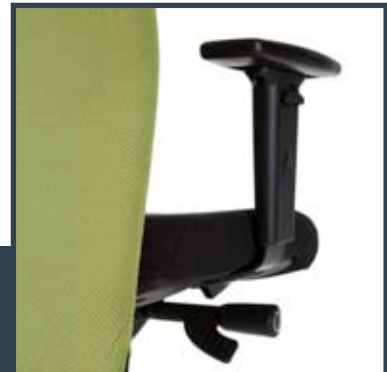

ALMACHAIR®

BARCELONA

BARCELONA

ALMACHAIR®

BARCELONA

- Ergonomische bureaustoel met zwarte netwave rug.
- Synchroonmechanisme in 4 posities te blokkeren met terugslagbeveiliging.
- Diepte instelling d.m.v. schuifzitting.
- Lichaamsgewicht traploos instelbaar.
- 2D armleggers met softpad.
- Aluminium gepolijst voetenkruis met harde wielen 60 mm.
- Zitvlak leverbaar in zwarte stoffering 80.000 martindale.
- Optioneel stoffering zitvlak leverbaar in gabriël event.
- Rughoezen verkrijgbaar in: rood, oranje, grijs, zwart, donkerblauw en lime groen.
- Optioneel rubber wielen 65 mm.

96 - 108 cm

42 - 51 cm

65 cm

46 cm (zitting)