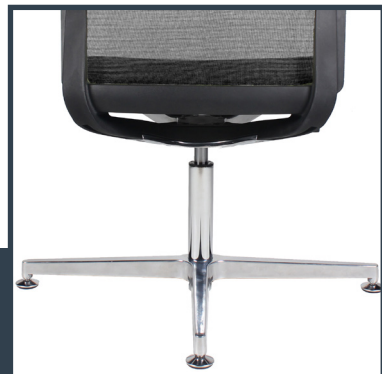

ALMACHAIR

DALLAS

89,5 - 101 cm

70 cm

70 cm

50 x 49 cm (zitting)
(bxd)

DALLAS

- Vergaderstoel met ergo swing mechaniek.
- Designstoel met armleggers en netweave rug met zeer fijne ondersteuning.
- Traploos in hoogte verstelbaar d.m.v. gasveer verstelling.
- 360 graden draaibare zitting met aluminium gepolijst voetenkruis.
- 60 mm chromen rubber wielen met open as.
- Zitting van hoogwaardige CFK vrije schuim.
- Zwarte 100.000 martindale sterke stoffering.
- Optioneel een 4-teens kruisvoet met chromen glijders.
- Optioneel leverbaar met zwart lederen zitting.